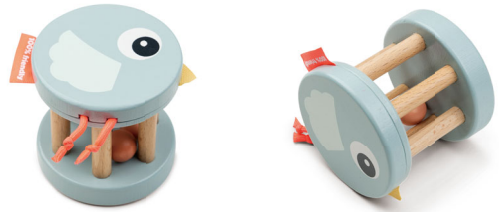

ベルラトル バーディー
¥3,300 (税抜 ¥3,000)

CODE	2BD-4334882
JAN	5712643045571

サイズ:φ5.8 x H 6 cm 素材:木、ポリエステル、金属

ねんね期ベビーがうつぶせで活動することは背筋や首の発達にとっても重要な時間です。そんな“タミータイム”を充実させるこのトイは、転がしたり振ったりするたびに木の音が心地よく響く木製ラトルです。