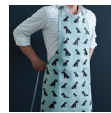

Schnauzer Black 5060433064579