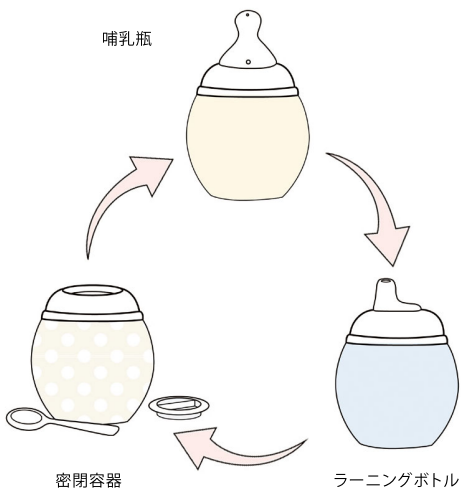

成長に合わせて長く使える

シリコン製のフタを使用すれば密閉容器として、漏れ防止スパウトを使用すればトレーニング用ボトルとしても使用できます。

すべての月齢の赤ちゃんが哺乳瓶を持ち支えられるために、やわらかく、軽く、割れない、安全で抱えやすいシリコンを採用しています。

ニブルサイズの目安

	XS	S (150mlに付属)	M (240,330mlに付属)	L
0-1か月～	●			
2-3か月～ ※新生児～初めて哺乳瓶を使う方はここから		●		
3-6か月～			●	●
6か月～				●

※吸い口の形状は丸穴です。