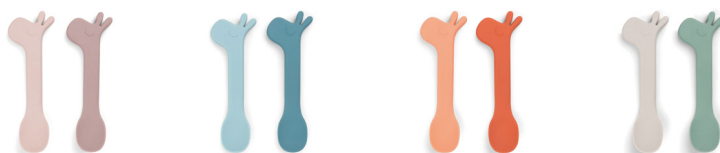

### シリコンスプーン (2本セット) ラリー

¥1,980 (税抜 ¥1,800)

サイズ: 14.5 x 10.0 x 1.0 cm 素材: シリコンゴム