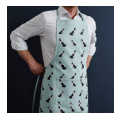

Border Collie 5060433067259