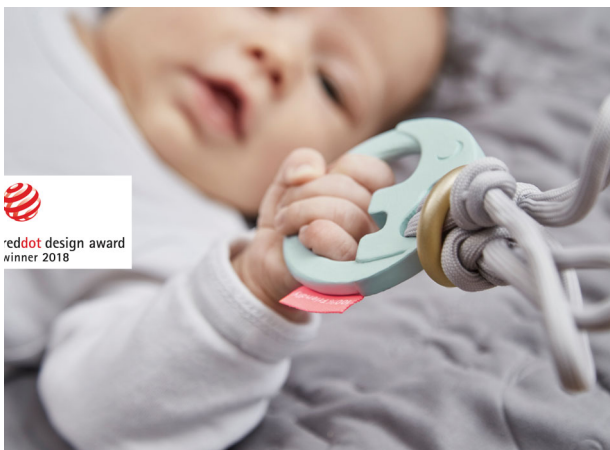

reddot design award
winner 2018

Grey
CODE 2BD-40849
JAN 5712643408499

Powder
CODE 2BD-4313591
JAN 5712643025726

Blue
CODE 2BD-4313592
JAN 5712643025757

タイニーアクティビティ Toy ギフトセット ¥5,500 (税抜¥5,000)

【ガラガラ】生地: 綿 中身: ポリエステル サイズ: 5.5 x 19cm
【歯固め】生地: 綿 中身: ポリエステル 歯固め: TPE サイズ: 5.5 x 15cm
【おもちゃ】材質: ABS、TPE 紐: ポリエステル サイズ: 8 x 15cm

赤ちゃんの発達段階に合わせたトイ3点がセットになったギフトボックス。2~4ヶ月の赤ちゃんに適したガラガラ、3~5ヶ月の赤ちゃんのための歯固め、4~6ヶ月の赤ちゃんが両手の指先で遊べるおもちゃがセットになっているから、何かと迷ってしまいがちな出産祝いにもぴったり。