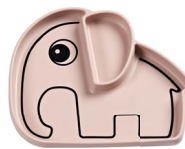

# DINNER TIME

探究心が芽生えてきた赤ちゃんのお食事タイムは  
Done by Deerの食器シリーズがしっかりサポート。  
離乳食のスタートもひとり食べの練習も  
楽しく安全におこなうための設計が随所に施されています。

## シリコンプレート エルフィー

¥4,620 (税抜¥4,200)

サイズ: 21 x 17 x 3 cm  
素材: シリコンゴム

**Powder**

CODE 2BD-1799231  
JAN 5712643001003

**Blue**

CODE 2BD-1799232  
JAN 5712643001034

**Sand**