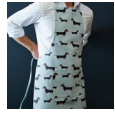

Dachshund 5060433060410