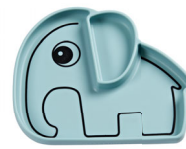

## シリコンプレート エルフィー

¥4,620 (税抜¥4,200)

サイズ: 21 x 17 x 3 cm  
素材: シリコンゴム

**Powder**

CODE 2BD-1799231  
JAN 5712643001003

**Blue**

CODE 2BD-1799232  
JAN 5712643001034

**Sand**