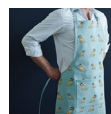

# ORGANIC COTTON APRONS

SWEET WILLIAMのエプロンは男女共に使用できるユニセックスなデザイン。  
首の紐を調節すれば大柄な男性でも使用できます。

(サイズ:W58cm×H86cm)  
参考価格: ¥5,000 [税抜]

Beagle 5060433060380

Jack Russell 5060433060403

Black Labrador 5060433060397