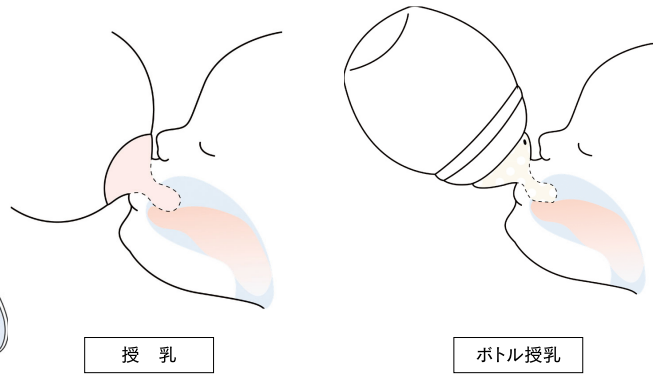

### 母乳からの移行もスムーズにする ニブルデザイン

赤ちゃんの口にフィットするエクストラソフトシリコンを採用。フランス口腔衛生連合が推奨する乳頭形状により赤ちゃんが本能的に認識しやすく、より自然な授乳を可能にしています。

本体ボトルもママのおっぱいを思い起こさせるボトル形状で、母乳授乳とボトル授乳の併用による混乱を軽減します。

※すべての赤ちゃんに当てはまるわけではありません。

ママのおっぱいに近いニブルデザインによるスムーズな授乳