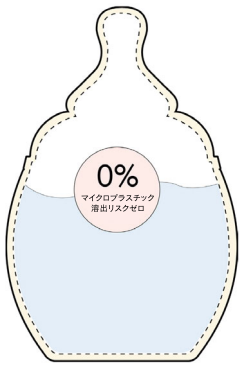

危険物
ゼロ

マイクロプラスチック溶出リスクゼロ

ミルクが触れる部分にはプラスチックは使用されていません。フランスの特許を取得したオリジナル構造でミルクがボトルとニブル以外に触れることもありません。