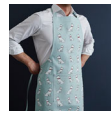

Westie 5060433067327