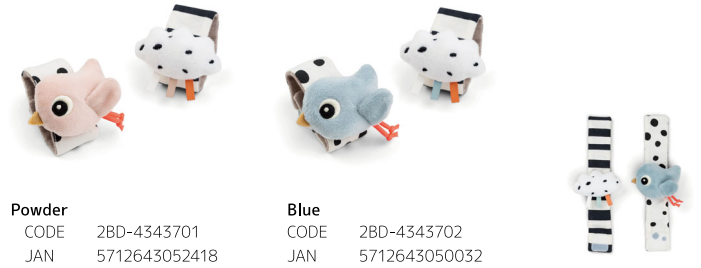

CODE 2BD-4834023  
JAN 5712643045632

**ハンマーボード クロコ**   
¥8,800 (税抜¥8,000)

サイズ: 27 x 13.5 x 9 cm 素材: 木、ポリウレタン、MDF、ポリエステル

クロコの背中の3色ボールをハンマーで叩いて中に落とす木製トイ。赤ちゃんが色に興味をもち始めたら色当てやギブ・アンド・テイクをゲーム感覚で。手先が器用になってきたらハンマーの扱いやお片付けのトレーニングに。