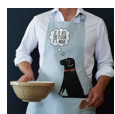

# ORGANIC COTTON APRONS

SWEET WILLIAMのエプロンは男女共に使用できるユニセックスなデザイン。  
首の紐を調節すれば大柄な男性でも使用できます。

(サイズ:W58cm×H86cm)  
参考価格: ¥5,000 [税抜]

Beagle 5060433060380

Jack Russell 5060433060403

Black Labrador 5060433060397