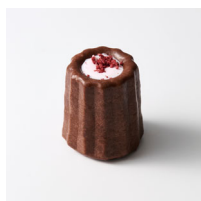

nooks
from Jesuis...

100%手作り
まるでお菓子のような優雅な石けん

savon de cannelé

職人の手による芸術品

地球環境にもお肌にも負担をかけぬよう、自然素材にこだわり、一つ一つの製品をハンドメイドで丁寧にデコレーションを施した、まるで本物と間違えるほどの美しい形状の石けん、サボン・ド・カヌレ。

本物のカヌレに近い質感の実現を追求し、二種類の高品質な石けん素地を厳選してブレンドしています。保湿成分としてグリセリンをたっぷりと含んでいきますので、見た目だけでなく、肌に優しく、滑らかな洗い心地と贅沢な泡立ち。ナッツや花びらも全て石けんで作られており、排水口に流してもしっかり分解される、お肌にも地球環境にも優しい石けんです。高級感のあるパッケージで贈りものにもおすすめです。

フランボワーズ

カヌレ石鹸

¥5,478 (税抜¥4,980)

JAN : 4580037460542

サイズ: 最大Φ30×H32mm/石鹸1個当たり
原産国 日本

原材料

【フランボワーズ】
石けん素地、グリセリン、水、PG、ソルビトール、ラウレス硫酸Na、ラウリル硫酸Na、塩化Na、クエン酸、クエン酸Na、ペンテト酸5Na、エチドロン酸4Na、酸化鉄、炭、赤227、赤104、ポリエステル-3
【ゴールド】
石けん素地、グリセリン、水、PG、ソルビトール、ラウレス硫酸Na、ラウリル硫酸Na、塩化Na、クエン酸、クエン酸Na、ペンテト酸5Na、エチドロン酸4Na、酸化鉄、炭、金
【カシューナッツ】
石けん素地、グリセリン、水、PG、ソルビトール、ラウレス硫酸Na、ラウリル硫酸Na、塩化Na、クエン酸、クエン酸Na、ペンテト酸5Na、エチドロン酸4Na、酸化鉄、炭、モンモリロナイト