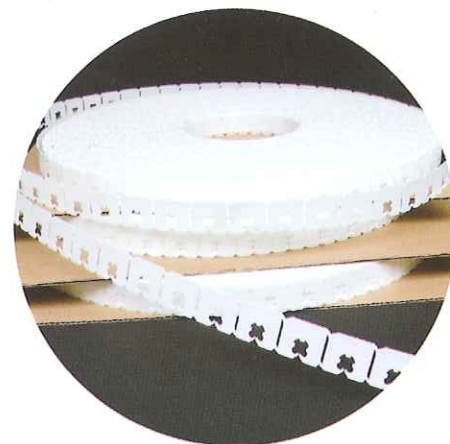

クロージャー・T4800

SCHUTTE
BAGCLOSURES

EXPERTS

in bag closures

The new Schutlok closing system.

The new Schutlok closing system.

Producing without problems.

Type: T4800

新型クロージャー

T4800 は切離し時の
カスが出にくいように
新設計しました、チップも
新タイプになりました！

電源: 200V 0.4kw 6A
エア: 6 BAR
本体ステンレス
スピード 4800ピース/h
スピード調整可能
(オランダ製)

PACIFIC
YOKO

パシフィック洋行株式会社

〒103-0025

東京都中央区日本橋茅場町3-7-6

電話 : 03-5642-6082

ファックス: 03-5642-6085

www.pacificyoko.com

シュッテロック・クローザー

SCHUTTE
BAG CLOSURES

オランダ シュッテ社 シュッテロッククローザー

特徴

- ・低価格：経費削減をシュッテロッククローザーで実現出来ます
- ・御使用中の機械にそのまま使用可能です
- ・1ロール=5000/PCにより交換の手間が軽減されます
- ・パッケージ 10ロール/1箱 箱外寸 380×380×260mm
- ・材質 ポリスチレン
- ・カラー ホワイト・イエロー・グリーン・ブルー・レッド・オレンジ・ベージュ
- ・重量 17.5kg/箱